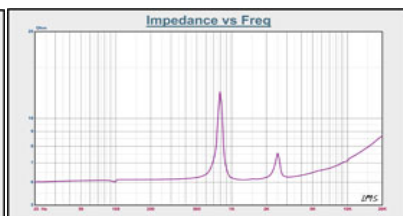

品番	033D1602
サイズ	33φ
厚さ	10mm
抵抗値	6Ω ± 15%
出力定格	160mW
最大定格	320mW
共振周波数	750Hz ± 110Hz
S.P.L	94.5dB