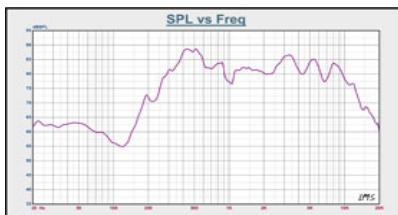

品番	4050P0801
サイズ	59.3mm × 42.9mm
厚さ	26.2mm
抵抗値	8Ω ± 15%
出力定格	5 W
最大定格	7 W
共振周波数	450Hz ± 90Hz
S.P.L	86dB