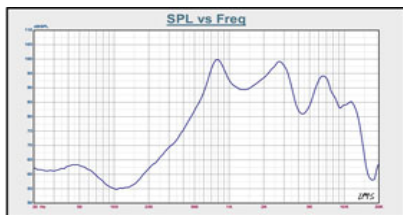

品番	029T0802A
サイズ	29φ
厚さ	7.1mm
抵抗値	8Ω ± 15%
出力定格	0.4 W
最大定格	0.5 W
共振周波数	750Hz ± 75Hz
S.P.L	93dB