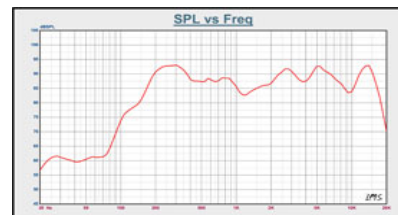

※製品サイズは画像をクリックすると確認できます。

富士電子スピーカーラインナップ

防水・高音質・高品質スピーカー各種取り揃えており、カスタム対応可能です。
掲載されていない製品等、詳しくは株式会社セイワまでお問い合わせ下さい。

TEL:03-5828-6781(東京本社)

TEL:0742-35-9277(関西支社)

メール:sales@seiwa-tr.co.jp

品番	057P0802
サイズ	57φ
厚さ	12mm
抵抗値	8Ω ± 15%
出力定格	1.5 W
最大定格	5 W
共振周波数	500Hz ± 100Hz
S.P.L	92dB

品番	057P0803
サイズ	57φ
厚さ	14.2mm
抵抗値	8Ω ± 15%
出力定格	1 W
最大定格	5 W
共振周波数	400Hz ± 80Hz
S.P.L	92dB

品番	066F0601
サイズ	68φ
厚さ	52mm
抵抗値	6Ω ± 15%
出力定格	5 W
最大定格	8 W
共振周波数	140Hz ± 28Hz
S.P.L	88dB

品番	066P0801
サイズ	66φ
厚さ	15.4mm
抵抗値	8Ω ± 15%
出力定格	1 W
最大定格	2 W
共振周波数	280Hz ± 56Hz
S.P.L	86dB