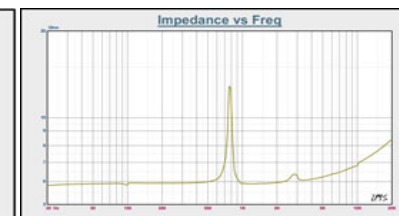

※製品サイズは画像をクリックすると確認できます。

富士電子スピーカーラインナップ

防水・高音質・高品質スピーカー各種取り揃えており、カスタム対応可能です。
掲載されていない製品等、詳しくは株式会社セイワまでお問い合わせ下さい。

TEL:03-5828-6781(東京本社)

TEL:0742-35-9277(関西支社)

メール:sales@seiwa-tr.co.jp

品番	029T0602
サイズ	29φ
厚さ	7.4mm
抵抗値	6Ω ± 15%
出力定格	0.4 W
最大定格	0.5 W
共振周波数	750Hz ± 75Hz
S.P.L	95dB

品番	029T0603
サイズ	30φ
厚さ	7.4mm
抵抗値	6Ω ± 15%
出力定格	0.4 W
最大定格	0.5 W
共振周波数	750Hz ± 75Hz
S.P.L	95dB

品番	029T0802A
サイズ	29φ
厚さ	7.1mm
抵抗値	8Ω ± 15%
出力定格	0.4 W
最大定格	0.5 W
共振周波数	750Hz ± 75Hz
S.P.L	93dB

品番	031P0401
サイズ	31φ
厚さ	18.5mm
抵抗値	4Ω ± 15%
出力定格	2 W
最大定格	3 W
共振周波数	200Hz ± 20%Hz
S.P.L	78dB