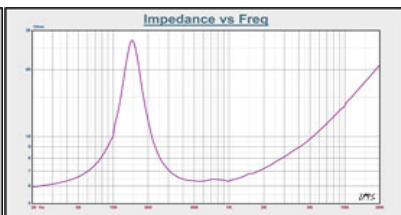

※製品サイズは画像をクリックすると確認できます。

富士電子スピーカーラインナップ

防水・高音質・高品質スピーカー各種取り揃えており、カスタム対応可能です。
掲載されていない製品等、詳しくは株式会社セイワまでお問い合わせ下さい。

TEL:03-5828-6781(東京本社)

TEL:0742-35-9277(関西支社)

メール:sales@seiwa-tr.co.jp

品番	057P0802
サイズ	57φ
厚さ	12mm
抵抗値	8Ω ± 15%
出力定格	1.5 W
最大定格	5 W
共振周波数	500Hz ± 100Hz
S.P.L	92dB

品番	057P0803
サイズ	57φ
厚さ	14.2mm
抵抗値	8Ω ± 15%
出力定格	1 W
最大定格	5 W
共振周波数	400Hz ± 80Hz
S.P.L	92dB

品番	066F0601
サイズ	68φ
厚さ	52mm
抵抗値	6Ω ± 15%
出力定格	5 W
最大定格	8 W
共振周波数	140Hz ± 28Hz
S.P.L	88dB

品番	066P0801
サイズ	66φ
厚さ	15.4mm
抵抗値	8Ω ± 15%
出力定格	1 W
最大定格	2 W
共振周波数	280Hz ± 56Hz
S.P.L	86dB