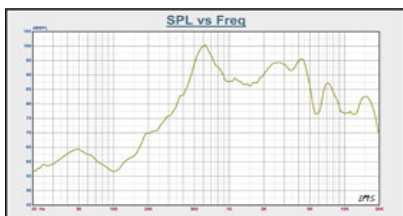

TEL:03-5828-6781(東京本社)

TEL:0742-35-9277(関西支社)

メール:sales@seiwa-tr.co.jp

品番	057P0802
サイズ	57φ
厚さ	12mm
抵抗値	8Ω ± 15%
出力定格	1.5 W
最大定格	5 W
共振周波数	500Hz ± 100Hz
S.P.L	92dB

品番	057P0803
サイズ	57φ
厚さ	14.2mm
抵抗値	8Ω ± 15%
出力定格	1 W
最大定格	5 W
共振周波数	400Hz ± 80Hz
S.P.L	92dB