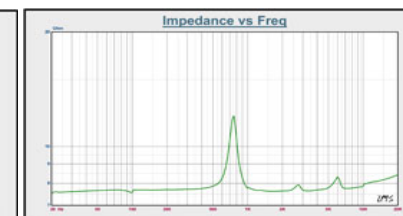

品番	036D0801B
サイズ	36φ
厚さ	5.6mm
抵抗値	8Ω ± 15%
出力定格	1 W
最大定格	2 W
共振周波数	650Hz ± 130Hz
S.P.L	85dB