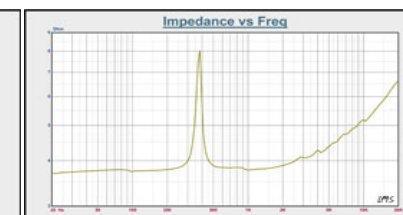

品番	077P0401
サイズ	77φ
厚さ	18.8mm
抵抗値	4Ω ± 15%
出力定格	5 W
最大定格	7 W
共振周波数	350Hz ± 70Hz
S.P.L	96dB