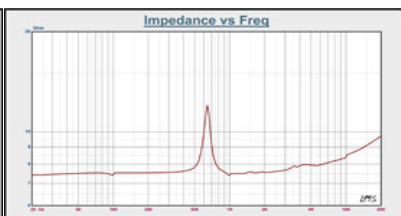

TEL:03-5828-6781(東京本社)

TEL:0742-35-9277(関西支社)

メール:sales@seiwa-tr.co.jp

品番	057P0802
サイズ	57φ
厚さ	12mm
抵抗値	8Ω ± 15%
出力定格	1.5 W
最大定格	5 W
共振周波数	500Hz ± 100Hz
S.P.L	92dB

品番	057P0803
サイズ	57φ
厚さ	14.2mm
抵抗値	8Ω ± 15%
出力定格	1 W
最大定格	5 W
共振周波数	400Hz ± 80Hz
S.P.L	92dB