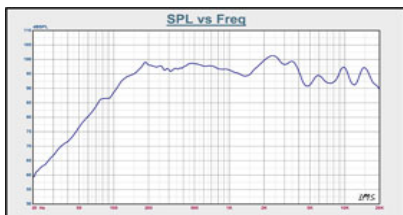

※製品サイズは画像をクリックすると確認できます。

富士電子スピーカーラインナップ

防水・高音質・高品質スピーカー各種取り揃えており、カスタム対応可能です。
掲載されていない製品等、詳しくは株式会社セイワまでお問い合わせ下さい。

TEL:03-5828-6781(東京本社)

TEL:0742-35-9277(関西支社)

メール:sales@seiwa-tr.co.jp

品番	057P0802
サイズ	57φ
厚さ	12mm
抵抗値	8Ω ± 15%
出力定格	1.5 W
最大定格	5 W
共振周波数	500Hz ± 100Hz
S.P.L	92dB

品番	057P0803
サイズ	57φ
厚さ	14.2mm
抵抗値	8Ω ± 15%
出力定格	1 W
最大定格	5 W
共振周波数	400Hz ± 80Hz
S.P.L	92dB

品番	066F0601
サイズ	68φ
厚さ	52mm
抵抗値	6Ω ± 15%
出力定格	5 W
最大定格	8 W
共振周波数	140Hz ± 28Hz
S.P.L	88dB

品番	066P0801
サイズ	66φ
厚さ	15.4mm
抵抗値	8Ω ± 15%
出力定格	1 W
最大定格	2 W
共振周波数	280Hz ± 56Hz
S.P.L	86dB