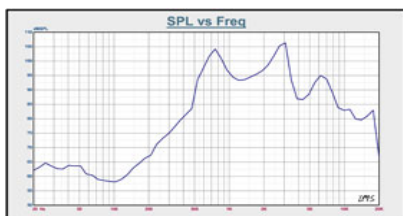

品番	029T0603
サイズ	30φ
厚さ	7.4mm
抵抗値	6Ω ± 15%
出力定格	0.4 W
最大定格	0.5 W
共振周波数	750Hz ± 75Hz
S.P.L	95dB

品番	029T0802A
サイズ	29φ
厚さ	7.1mm
抵抗値	8Ω ± 15%
出力定格	0.4 W
最大定格	0.5 W
共振周波数	750Hz ± 75Hz
S.P.L	93dB

品番	031P0401
サイズ	31φ
厚さ	18.5mm
抵抗値	4Ω ± 15%
出力定格	2 W
最大定格	3 W
共振周波数	200Hz ± 20%Hz
S.P.L	78dB