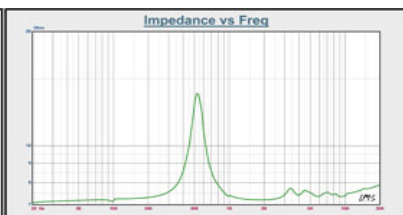

品番	036D0803-1
サイズ	36φ
厚さ	6.4mm
抵抗値	8Ω ± 15%
出力定格	1 W
最大定格	2 W
共振周波数	500Hz ± 100Hz
S.P.L	91dB