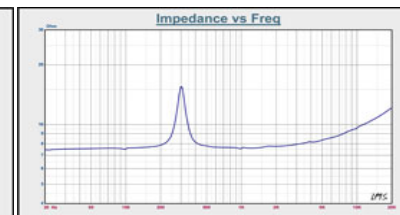

※製品サイズは画像をクリックすると確認できます。

富士電子スピーカーラインナップ

防水・高音質・高品質スピーカー各種取り揃えており、カスタム対応可能です。
掲載されていない製品等、詳しくは株式会社セイワまでお問い合わせ下さい。

TEL:03-5828-6781(東京本社)

TEL:0742-35-9277(関西支社)

メール:sales@seiwa-tr.co.jp

品番	057P0802
サイズ	57φ
厚さ	12mm
抵抗値	8Ω ± 15%
出力定格	1.5 W
最大定格	5 W
共振周波数	500Hz ± 100Hz
S.P.L	92dB

品番	057P0803
サイズ	57φ
厚さ	14.2mm
抵抗値	8Ω ± 15%
出力定格	1 W
最大定格	5 W
共振周波数	400Hz ± 80Hz
S.P.L	92dB

品番	066F0601
サイズ	68φ
厚さ	52mm
抵抗値	6Ω ± 15%
出力定格	5 W
最大定格	8 W
共振周波数	140Hz ± 28Hz
S.P.L	88dB

品番	066P0801
サイズ	66φ
厚さ	15.4mm
抵抗値	8Ω ± 15%
出力定格	1 W
最大定格	2 W
共振周波数	280Hz ± 56Hz
S.P.L	86dB