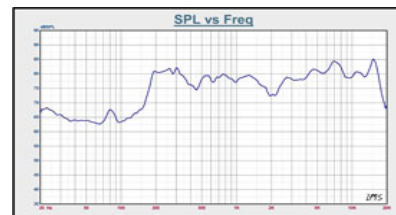

※製品サイズは画像をクリックすると確認できます。

富士電子スピーカーラインナップ

防水・高音質・高品質スピーカー各種取り揃えており、カスタム対応可能です。
掲載されていない製品等、詳しくは株式会社セイワまでお問い合わせ下さい。

TEL:03-5828-6781(東京本社)

TEL:0742-35-9277(関西支社)

メール:sales@seiwa-tr.co.jp

品番	029T0602
サイズ	29φ
厚さ	7.4mm
抵抗値	6Ω ± 15%
出力定格	0.4 W
最大定格	0.5 W
共振周波数	750Hz ± 75Hz
S.P.L	95dB

品番	029T0603
サイズ	30φ
厚さ	7.4mm
抵抗値	6Ω ± 15%
出力定格	0.4 W
最大定格	0.5 W
共振周波数	750Hz ± 75Hz
S.P.L	95dB

品番	029T0802A
サイズ	29φ
厚さ	7.1mm
抵抗値	8Ω ± 15%
出力定格	0.4 W
最大定格	0.5 W
共振周波数	750Hz ± 75Hz
S.P.L	93dB

品番	031P0401
サイズ	31φ
厚さ	18.5mm
抵抗値	4Ω ± 15%
出力定格	2 W
最大定格	3 W
共振周波数	200Hz ± 20%Hz
S.P.L	78dB