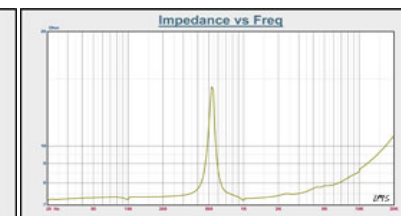

※製品サイズは画像をクリックすると確認できます。

富士電子スピーカーラインナップ

防水・高音質・高品質スピーカー各種取り揃えており、カスタム対応可能です。
掲載されていない製品等、詳しくは株式会社セイワまでお問い合わせ下さい。

TEL:03-5828-6781(東京本社)

TEL:0742-35-9277(関西支社)

メール:sales@seiwa-tr.co.jp

品番	045P0806
サイズ	45φ
厚さ	15.4mm
抵抗値	8Ω ± 15%
出力定格	5 W
最大定格	7 W
共振周波数	430Hz ± 80Hz
S.P.L	88dB

品番	045P0808
サイズ	45φ
厚さ	13.6mm
抵抗値	8Ω ± 15%
出力定格	3 W
最大定格	4 W
共振周波数	490Hz ± 100Hz
S.P.L	96dB

品番	045P01202-02
サイズ	45φ
厚さ	6mm
抵抗値	12Ω ± 15%
出力定格	1.5 W
最大定格	2 W
共振周波数	450Hz ± 20%Hz
S.P.L	90dB

高出力11W・150HZを
超薄型10mm!!!で実現
しました。

品番	053W3801
サイズ	53φ
厚さ	10mm
抵抗値	8Ω ± 15%
出力定格	11 W
最大定格	15 W
共振周波数	150Hz ± 20%Hz
S.P.L	78dB