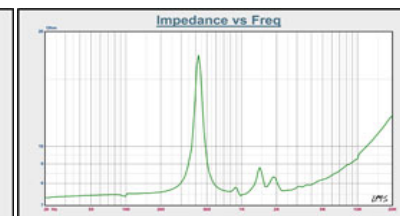

TEL:03-5828-6781(東京本社)

TEL:0742-35-9277(関西支社)

メール:sales@seiwa-tr.co.jp

品番	057P0802
サイズ	57φ
厚さ	12mm
抵抗値	8Ω ± 15%
出力定格	1.5 W
最大定格	5 W
共振周波数	500Hz ± 100Hz
S.P.L	92dB

品番	057P0803
サイズ	57φ
厚さ	14.2mm
抵抗値	8Ω ± 15%
出力定格	1 W
最大定格	5 W
共振周波数	400Hz ± 80Hz
S.P.L	92dB