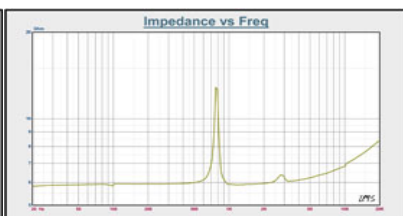

※製品サイズは画像をクリックすると確認できます。

富士電子スピーカーラインナップ

防水・高音質・高品質スピーカー各種取り揃えており、カスタム対応可能です。
掲載されていない製品等、詳しくは株式会社セイワまでお問い合わせ下さい。

TEL:03-5828-6781(東京本社)

TEL:0742-35-9277(関西支社)

メール:sales@seiwa-tr.co.jp

品番	029T0602
サイズ	29φ
厚さ	7.4mm
抵抗値	6Ω ± 15%
出力定格	0.4 W
最大定格	0.5 W
共振周波数	750Hz ± 75Hz
S.P.L	95dB

品番	029T0603
サイズ	30φ
厚さ	7.4mm
抵抗値	6Ω ± 15%
出力定格	0.4 W
最大定格	0.5 W
共振周波数	750Hz ± 75Hz
S.P.L	95dB

品番	029T0802A
サイズ	29φ
厚さ	7.1mm
抵抗値	8Ω ± 15%
出力定格	0.4 W
最大定格	0.5 W
共振周波数	750Hz ± 75Hz
S.P.L	93dB

品番	031P0401
サイズ	31φ
厚さ	18.5mm
抵抗値	4Ω ± 15%
出力定格	2 W
最大定格	3 W
共振周波数	200Hz ± 20%Hz
S.P.L	78dB