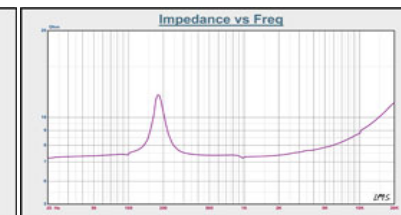

※製品サイズは画像をクリックすると確認できます。

富士電子スピーカーラインナップ

防水・高音質・高品質スピーカー各種取り揃えており、カスタム対応可能です。
掲載されていない製品等、詳しくは株式会社セイワまでお問い合わせ下さい。

TEL:03-5828-6781(東京本社)

TEL:0742-35-9277(関西支社)

メール:sales@seiwa-tr.co.jp

品番	045P0806
サイズ	45φ
厚さ	15.4mm
抵抗値	8Ω ± 15%
出力定格	5 W
最大定格	7 W
共振周波数	430Hz ± 80Hz
S.P.L	88dB

品番	045P0808
サイズ	45φ
厚さ	13.6mm
抵抗値	8Ω ± 15%
出力定格	3 W
最大定格	4 W
共振周波数	490Hz ± 100Hz
S.P.L	96dB

品番	045P01202-02
サイズ	45φ
厚さ	6mm
抵抗値	12Ω ± 15%
出力定格	1.5 W
最大定格	2 W
共振周波数	450Hz ± 20%Hz
S.P.L	90dB

高出力11W・150HZを
超薄型10mm!!!で実現
しました。

品番	053W3801
サイズ	53φ
厚さ	10mm
抵抗値	8Ω ± 15%
出力定格	11 W
最大定格	15 W
共振周波数	150Hz ± 20%Hz
S.P.L	78dB