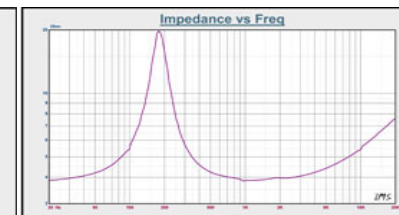

品番	029T0603
サイズ	30φ
厚さ	7.4mm
抵抗値	6Ω ± 15%
出力定格	0.4 W
最大定格	0.5 W
共振周波数	750Hz ± 75Hz
S.P.L	95dB

品番	029T0802A
サイズ	29φ
厚さ	7.1mm
抵抗値	8Ω ± 15%
出力定格	0.4 W
最大定格	0.5 W
共振周波数	750Hz ± 75Hz
S.P.L	93dB

品番	031P0401
サイズ	31φ
厚さ	18.5mm
抵抗値	4Ω ± 15%
出力定格	2 W
最大定格	3 W
共振周波数	200Hz ± 20%Hz
S.P.L	78dB