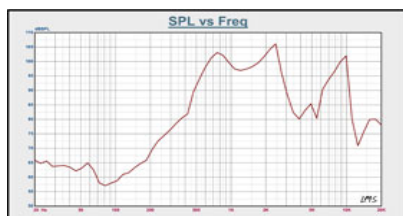

品番	033D1602
サイズ	33φ
厚さ	10mm
抵抗値	6Ω ± 15%
出力定格	160mW
最大定格	320mW
共振周波数	750Hz ± 110Hz
S.P.L	94.5dB