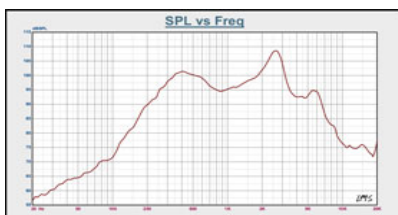

富士電子スピーカーラインナップ

防水・高音質・高品質スピーカー各種取り揃えており、カスタム対応可能です。
掲載されていない製品等、詳しくは株式会社セイワまでお問い合わせ下さい。

TEL:03-5828-6781(東京本社)

TEL:0742-35-9277(関西支社)

メール:sales@seiwa-tr.co.jp

品番	066P0804
サイズ	66φ
厚さ	20.7mm
抵抗値	8Ω ± 15%
出力定格	3 W
最大定格	5 W
共振周波数	380Hz ± 80Hz
S.P.L	96dB