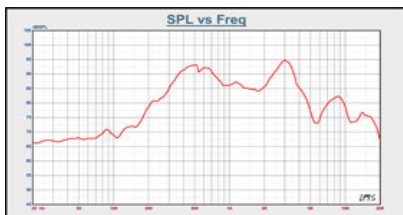

※製品サイズは画像をクリックすると確認できます。

富士電子スピーカーラインナップ

防水・高音質・高品質スピーカー各種取り揃えており、カスタム対応可能です。
掲載されていない製品等、詳しくは株式会社セイワまでお問い合わせ下さい。

TEL:03-5828-6781(東京本社)

TEL:0742-35-9277(関西支社)

メール:sales@seiwa-tr.co.jp

品番	045P0806
サイズ	45φ
厚さ	15.4mm
抵抗値	8Ω ± 15%
出力定格	5 W
最大定格	7 W
共振周波数	430Hz ± 80Hz
S.P.L	88dB

品番	045P0808
サイズ	45φ
厚さ	13.6mm
抵抗値	8Ω ± 15%
出力定格	3 W
最大定格	4 W
共振周波数	490Hz ± 100Hz
S.P.L	96dB

品番	045P01202-02
サイズ	45φ
厚さ	6mm
抵抗値	12Ω ± 15%
出力定格	1.5 W
最大定格	2 W
共振周波数	450Hz ± 20%Hz
S.P.L	90dB

高出力11W・150HZを
超薄型10mm!!!で実現
しました。

品番	053W3801
サイズ	53φ
厚さ	10mm
抵抗値	8Ω ± 15%
出力定格	11 W
最大定格	15 W
共振周波数	150Hz ± 20%Hz
S.P.L	78dB