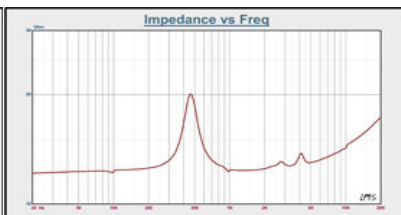

※製品サイズは画像をクリックすると確認できます。

富士電子スピーカーラインナップ

防水・高音質・高品質スピーカー各種取り揃えており、カスタム対応可能です。
掲載されていない製品等、詳しくは株式会社セイワまでお問い合わせ下さい。

TEL:03-5828-6781(東京本社)

TEL:0742-35-9277(関西支社)

メール:sales@seiwa-tr.co.jp

品番	045P0806
サイズ	45φ
厚さ	15.4mm
抵抗値	8Ω ± 15%
出力定格	5 W
最大定格	7 W
共振周波数	430Hz ± 80Hz
S.P.L	88dB

品番	045P0808
サイズ	45φ
厚さ	13.6mm
抵抗値	8Ω ± 15%
出力定格	3 W
最大定格	4 W
共振周波数	490Hz ± 100Hz
S.P.L	96dB

品番	045P01202-02
サイズ	45φ
厚さ	6mm
抵抗値	12Ω ± 15%
出力定格	1.5 W
最大定格	2 W
共振周波数	450Hz ± 20%Hz
S.P.L	90dB

高出力11W・150HZを
超薄型10mm!!!で実現
しました。

品番	053W3801
サイズ	53φ
厚さ	10mm
抵抗値	8Ω ± 15%
出力定格	11 W
最大定格	15 W
共振周波数	150Hz ± 20%Hz
S.P.L	78dB