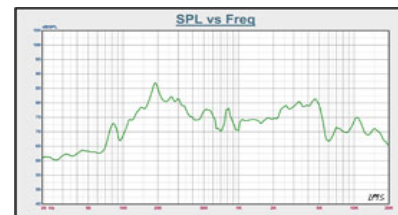

※製品サイズは画像をクリックすると確認できます。

富士電子スピーカーラインナップ

防水・高音質・高品質スピーカー各種取り揃えており、カスタム対応可能です。
掲載されていない製品等、詳しくは株式会社セイワまでお問い合わせ下さい。

TEL:03-5828-6781(東京本社)

TEL:0742-35-9277(関西支社)

メール:sales@seiwa-tr.co.jp

品番	045P0806
サイズ	45φ
厚さ	15.4mm
抵抗値	8Ω ± 15%
出力定格	5 W
最大定格	7 W
共振周波数	430Hz ± 80Hz
S.P.L	88dB

品番	045P0808
サイズ	45φ
厚さ	13.6mm
抵抗値	8Ω ± 15%
出力定格	3 W
最大定格	4 W
共振周波数	490Hz ± 100Hz
S.P.L	96dB

品番	045P01202-02
サイズ	45φ
厚さ	6mm
抵抗値	12Ω ± 15%
出力定格	1.5 W
最大定格	2 W
共振周波数	450Hz ± 20%Hz
S.P.L	90dB

高出力11W・150HZを
超薄型10mm!!!で実現
しました。

品番	053W3801
サイズ	53φ
厚さ	10mm
抵抗値	8Ω ± 15%
出力定格	11 W
最大定格	15 W
共振周波数	150Hz ± 20%Hz
S.P.L	78dB