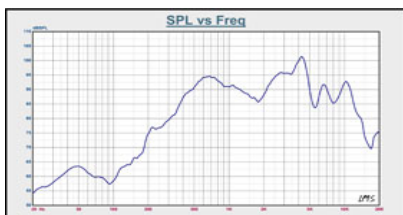

品番	036D0803-1
サイズ	36φ
厚さ	6.4mm
抵抗値	8Ω ± 15%
出力定格	1 W
最大定格	2 W
共振周波数	500Hz ± 100Hz
S.P.L	91dB