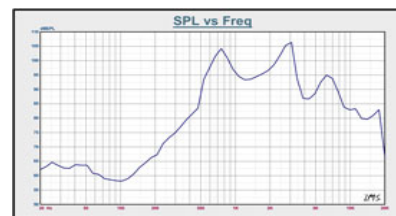

品番	029T0603
サイズ	30φ
厚さ	7.4mm
抵抗値	6Ω ± 15%
出力定格	0.4 W
最大定格	0.5 W
共振周波数	750Hz ± 75Hz
S.P.L	95dB

品番	029T0802A
サイズ	29φ
厚さ	7.1mm
抵抗値	8Ω ± 15%
出力定格	0.4 W
最大定格	0.5 W
共振周波数	750Hz ± 75Hz
S.P.L	93dB

品番	031P0401
サイズ	31φ
厚さ	18.5mm
抵抗値	4Ω ± 15%
出力定格	2 W
最大定格	3 W
共振周波数	200Hz ± 20%Hz
S.P.L	78dB