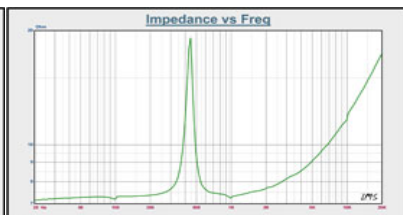

品番	4050P0801
サイズ	59.3mm × 42.9mm
厚さ	26.2mm
抵抗値	8Ω ± 15%
出力定格	5 W
最大定格	7 W
共振周波数	450Hz ± 90Hz
S.P.L	86dB