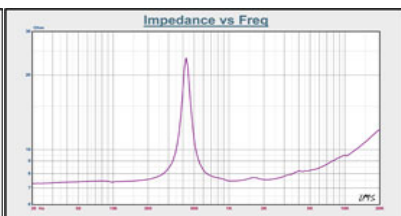

※製品サイズは画像をクリックすると確認できます。

富士電子スピーカーラインナップ

防水・高音質・高品質スピーカー各種取り揃えており、カスタム対応可能です。
掲載されていない製品等、詳しくは株式会社セイワまでお問い合わせ下さい。

TEL:03-5828-6781(東京本社)

TEL:0742-35-9277(関西支社)

メール:sales@seiwa-tr.co.jp

品番	045P0806
サイズ	45φ
厚さ	15.4mm
抵抗値	8Ω ± 15%
出力定格	5 W
最大定格	7 W
共振周波数	430Hz ± 80Hz
S.P.L	88dB

品番	045P0808
サイズ	45φ
厚さ	13.6mm
抵抗値	8Ω ± 15%
出力定格	3 W
最大定格	4 W
共振周波数	490Hz ± 100Hz
S.P.L	96dB

品番	045P01202-02
サイズ	45φ
厚さ	6mm
抵抗値	12Ω ± 15%
出力定格	1.5 W
最大定格	2 W
共振周波数	450Hz ± 20%Hz
S.P.L	90dB

高出力11W・150HZを
超薄型10mm!!!で実現
しました。

品番	053W3801
サイズ	53φ
厚さ	10mm
抵抗値	8Ω ± 15%
出力定格	11 W
最大定格	15 W
共振周波数	150Hz ± 20%Hz
S.P.L	78dB