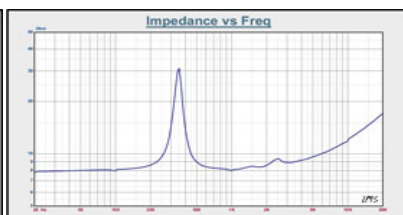

富士電子スピーカーラインナップ

防水・高音質・高品質スピーカー各種取り揃えており、カスタム対応可能です。
掲載されていない製品等、詳しくは株式会社セイワまでお問い合わせ下さい。

TEL:03-5828-6781(東京本社)

TEL:0742-35-9277(関西支社)

メール:sales@seiwa-tr.co.jp

品番	066P0804
サイズ	66φ
厚さ	20.7mm
抵抗値	8Ω ± 15%
出力定格	3 W
最大定格	5 W
共振周波数	380Hz ± 80Hz
S.P.L	96dB