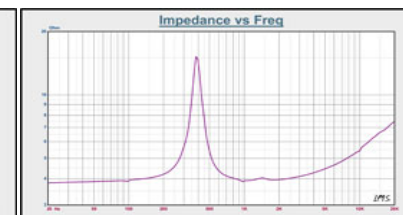

品番	040F0401-5
サイズ	40φ
厚さ	23.7mm
抵抗値	4Ω ± 15%
出力定格	5.5 W
最大定格	8 W
共振周波数	310Hz ± 20%Hz
S.P.L	82dB