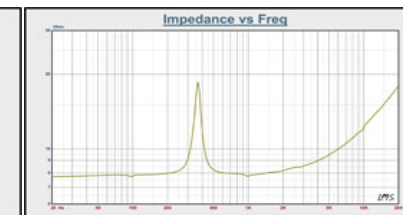

品番	4050P0802
サイズ	59.3mm × 42.9mm
厚さ	26.2mm
抵抗値	8Ω ± 15%
出力定格	5 W
最大定格	7 W
共振周波数	350Hz ± 70Hz
S.P.L	86dB