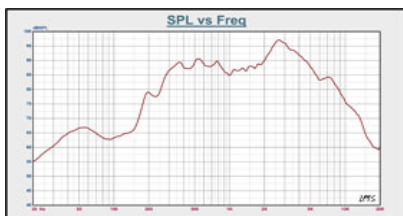

※製品サイズは画像をクリックすると確認できます。

富士電子スピーカーラインナップ

防水・高音質・高品質スピーカー各種取り揃えており、カスタム対応可能です。
掲載されていない製品等、詳しくは株式会社セイワまでお問い合わせ下さい。

TEL:03-5828-6781(東京本社)

TEL:0742-35-9277(関西支社)

メール:sales@seiwa-tr.co.jp

品番	045P0806
サイズ	45φ
厚さ	15.4mm
抵抗値	8Ω ± 15%
出力定格	5 W
最大定格	7 W
共振周波数	430Hz ± 80Hz
S.P.L	88dB

品番	045P0808
サイズ	45φ
厚さ	13.6mm
抵抗値	8Ω ± 15%
出力定格	3 W
最大定格	4 W
共振周波数	490Hz ± 100Hz
S.P.L	96dB

品番	045P01202-02
サイズ	45φ
厚さ	6mm
抵抗値	12Ω ± 15%
出力定格	1.5 W
最大定格	2 W
共振周波数	450Hz ± 20%Hz
S.P.L	90dB

高出力11W・150HZを
超薄型10mm!!!で実現
しました。

品番	053W3801
サイズ	53φ
厚さ	10mm
抵抗値	8Ω ± 15%
出力定格	11 W
最大定格	15 W
共振周波数	150Hz ± 20%Hz
S.P.L	78dB