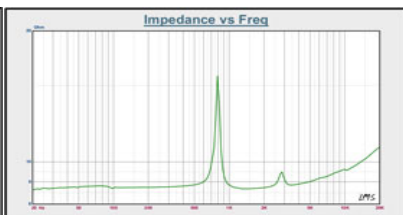

品番	029T0603
サイズ	30φ
厚さ	7.4mm
抵抗値	6Ω ± 15%
出力定格	0.4 W
最大定格	0.5 W
共振周波数	750Hz ± 75Hz
S.P.L	95dB

品番	029T0802A
サイズ	29φ
厚さ	7.1mm
抵抗値	8Ω ± 15%
出力定格	0.4 W
最大定格	0.5 W
共振周波数	750Hz ± 75Hz
S.P.L	93dB

品番	031P0401
サイズ	31φ
厚さ	18.5mm
抵抗値	4Ω ± 15%
出力定格	2 W
最大定格	3 W
共振周波数	200Hz ± 20%Hz
S.P.L	78dB