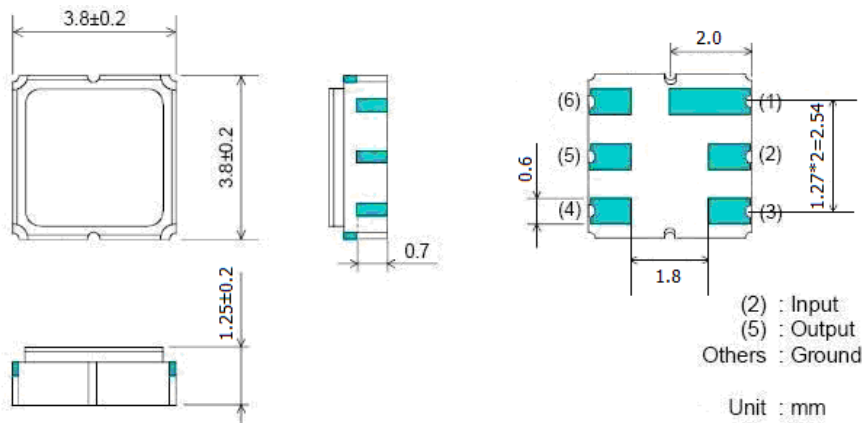

SHOULDER 社

SAW-FILTER ラインナップと サイズ

S3 (5.0*5.0*1.35mm)

Pin configuration

- 2 Input/ Output
- 6 Output/ Input
- 4,8 Case Ground

S4 (3.8*3.8*1.25mm)

- (2) : Input
- (5) : Output
- Others : Ground

Unit : mm

S-6(3.0*3.0*1.28mm)

- (2) : Input
- (5) : Output
- Others : Ground

Unit : mm

SHOULDER

SAW-FILTER

★ここに掲載されている物は一部での、詳細は別途問合せ下さい。

代表採用製品	型番	中心周波数 (Mhz)	帯域幅(Mhz)	パッケージサイズ
	F110N	110.592	FO(3db)+/-576min	F11/F11AA/S3
	F110L	110	FO(3db)+/-576min	F11/F11AA/S3
	F110N3	110	109.97-110.06	F16
	F110N5	110.592	110.542-110.642	F16
	F130N	130.38	FO(2db)+/-500min FO(3db)+/-630min	S4
VHF	F169A	169	2(168~170)	F11
VHF	F170A1	170	1(169.5~170.5)	F11
VHF	F170A	170.5	±100 min KHz	F11
VHF	F171	171	Fo±4MHz	F11
VHF	F172A2	172	5(169.5~174.5)	F11
VHF	F177A2	177	5 (174.5-179.5)	F11
VHF	F182A2	182	5 (179.5-184.5)	F11
VHF	F187A2	187	5 (184.5-189.5)	F11
VHF	F192A2	192	5 (189.5-194.5)	F11
VHF	F197A2	197	5 (194.5-199.5)	F11
VHF	F202A2	202	5 (199.5-204.5)	F11
VHF	F207A2	207	5 (204.5-209.5)	F11
VHF	F212A2	212	5 (209.5-214.5)	F11
VHF	F220A	220	3 (218.5-221.5)	S3
VHF	F223A9	223	5 (220.5-225.5)	F11
VHF	F228A9	228	5 (225.5-230.5)	F11
	F243B	243.95	±130	S4/S6
	F245A	245	1 (244.50~245.5)	S3/S4
	F247B	247.45	±130	S4
	F265B	265.55	±130	S6
	F268A9	268	5 (265.5-270.5)	F11
	F482S	482.5	35 (465-500)	S4
	F495C	495	10 (490-500)	F11/S4/S6
	F500E5	500	20 (490-510)	S4
	F505A2	505	10 (500~510)	S6
	F514A	514	8 (510-518)	F11
	F523A	523	8 (519-527)	F11
	F524.5E5	524.5	25 (512-537)	S4
	F526E5	526.5	21 (516-537)	S6
	F530A	530	8(526-534)	F11
	F531E3	531	30(516-546)	S4
	F533E3	533	30(518-548)	S4
	F534E3	534	35(516.5-551.5)	S4
	F544E4	544	20(534-554)	S6
	F547E5	547.5	21(537-558)	S6
	F552S	552.5	35(535-570)	S4
	F549.5E5	549.5	25 (537-562)	S4
	F560A	560	8 (556-564)	S6