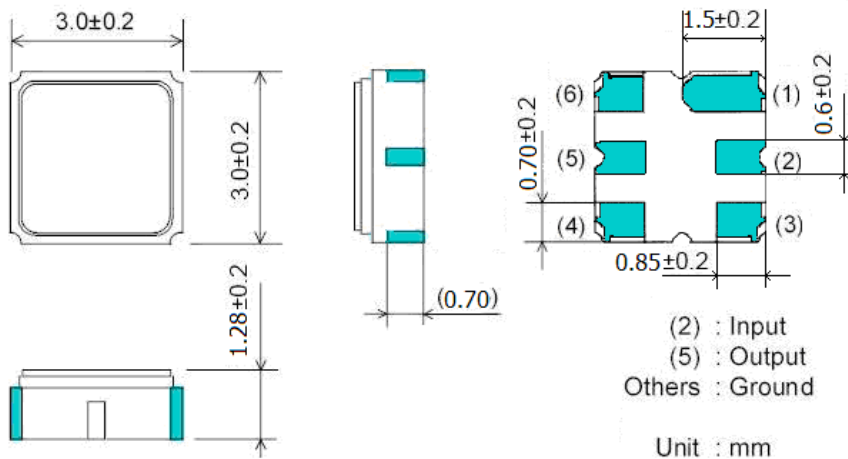

SHOULDER 社

SAW-FILTER ラインナップと サイズ

S3 (5.0*5.0*1.35mm)

Pin configuration

- 2 Input/ Output
- 6 Output/ Input
- 4,8 Case Ground

S4 (3.8*3.8*1.25mm)

- (2) : Input
- (5) : Output
- Others : Ground

Unit : mm

S-6(3.0*3.0*1.28mm)

- (2) : Input
- (5) : Output
- Others : Ground

Unit : mm

SHOULDER

SAW-FILTER

★ここに掲載されている物は一部での、詳細は別途問合せ下さい。

代表採用製品	型番	中心周波数 (Mhz)	帯域幅(Mhz)	パッケージサイズ
	F110N	110.592	FO(3db)+/-576min	F11/F11AA/S3
	F110L	110	FO(3db)+/-576min	F11/F11AA/S3
	F110N3	110	109.97-110.06	F16
	F110N5	110.592	110.542-110.642	F16
	F130N	130.38	FO(2db)+/-500min FO(3db)+/-630min	S4
VHF	F169A	169	2(168~170)	F11
VHF	F170A1	170	1(169.5~170.5)	F11
VHF	F170A	170.5	±100 min KHz	F11
VHF	F171	171	Fo±4MHz	F11
VHF	F172A2	172	5(169.5~174.5)	F11
VHF	F177A2	177	5 (174.5-179.5)	F11
VHF	F182A2	182	5 (179.5-184.5)	F11
VHF	F187A2	187	5 (184.5-189.5)	F11
VHF	F192A2	192	5 (189.5-194.5)	F11
VHF	F197A2	197	5 (194.5-199.5)	F11
VHF	F202A2	202	5 (199.5-204.5)	F11
VHF	F207A2	207	5 (204.5-209.5)	F11
VHF	F212A2	212	5 (209.5-214.5)	F11
VHF	F220A	220	3 (218.5-221.5)	S3
VHF	F223A9	223	5 (220.5-225.5)	F11
VHF	F228A9	228	5 (225.5-230.5)	F11
	F243B	243.95	±130	S4/S6
	F245A	245	1 (244.50~245.5)	S3/S4
	F247B	247.45	±130	S4
	F265B	265.55	±130	S6
	F268A9	268	5 (265.5-270.5)	F11
	F482S	482.5	35 (465-500)	S4
	F495C	495	10 (490-500)	F11/S4/S6
	F500E5	500	20 (490-510)	S4
	F505A2	505	10 (500~510)	S6
	F514A	514	8 (510-518)	F11
	F523A	523	8 (519-527)	F11
	F524.5E5	524.5	25 (512-537)	S4
	F526E5	526.5	21 (516-537)	S6
	F530A	530	8(526-534)	F11
	F531E3	531	30(516-546)	S4
	F533E3	533	30(518-548)	S4
	F534E3	534	35(516.5-551.5)	S4
	F544E4	544	20(534-554)	S6
	F547E5	547.5	21(537-558)	S6
	F552S	552.5	35(535-570)	S4
	F549.5E5	549.5	25 (537-562)	S4
	F560A	560	8 (556-564)	S6