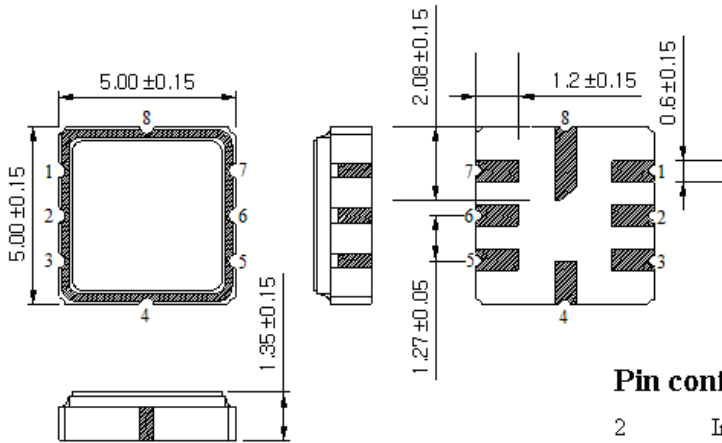

SHOULDER 社

SAW-FILTER ラインナップと サイズ

S3 (5.0*5.0*1.35mm)

Pin configuration

- 2 Input/ Output
- 6 Output/ Input
- 4,8 Case Ground

S4 (3.8*3.8*1.25mm)

- (2) : Input
- (5) : Output
- Others : Ground

Unit : mm

S-6(3.0*3.0*1.28mm)

- (2) : Input
- (5) : Output
- Others : Ground

Unit : mm

SHOULDER

SAW-FILTER

★ここに掲載されている物は一部での、詳細は別途問合せ下さい。

代表採用製品	型番	中心周波数 (Mhz)	帯域幅(Mhz)	パッケージサイズ
	F110N	110.592	FO(3db)+/-576min	F11/F11AA/S3
	F110L	110	FO(3db)+/-576min	F11/F11AA/S3
	F110N3	110	109.97-110.06	F16
	F110N5	110.592	110.542-110.642	F16
	F130N	130.38	FO(2db)+/-500min FO(3db)+/-630min	S4
VHF	F169A	169	2(168~170)	F11
VHF	F170A1	170	1(169.5~170.5)	F11
VHF	F170A	170.5	±100 min KHz	F11
VHF	F171	171	Fo±4MHz	F11
VHF	F172A2	172	5(169.5~174.5)	F11
VHF	F177A2	177	5 (174.5-179.5)	F11
VHF	F182A2	182	5 (179.5-184.5)	F11
VHF	F187A2	187	5 (184.5-189.5)	F11
VHF	F192A2	192	5 (189.5-194.5)	F11
VHF	F197A2	197	5 (194.5-199.5)	F11
VHF	F202A2	202	5 (199.5-204.5)	F11
VHF	F207A2	207	5 (204.5-209.5)	F11
VHF	F212A2	212	5 (209.5-214.5)	F11
VHF	F220A	220	3 (218.5-221.5)	S3
VHF	F223A9	223	5 (220.5-225.5)	F11
VHF	F228A9	228	5 (225.5-230.5)	F11
	F243B	243.95	±130	S4/S6
	F245A	245	1 (244.50~245.5)	S3/S4
	F247B	247.45	±130	S4
	F265B	265.55	±130	S6
	F268A9	268	5 (265.5-270.5)	F11
	F482S	482.5	35 (465-500)	S4
	F495C	495	10 (490-500)	F11/S4/S6
	F500E5	500	20 (490-510)	S4
	F505A2	505	10 (500~510)	S6
	F514A	514	8 (510-518)	F11
	F523A	523	8 (519-527)	F11
	F524.5E5	524.5	25 (512-537)	S4
	F526E5	526.5	21 (516-537)	S6
	F530A	530	8(526-534)	F11
	F531E3	531	30(516-546)	S4
	F533E3	533	30(518-548)	S4
	F534E3	534	35(516.5-551.5)	S4
	F544E4	544	20(534-554)	S6
	F547E5	547.5	21(537-558)	S6
	F552S	552.5	35(535-570)	S4
	F549.5E5	549.5	25 (537-562)	S4
	F560A	560	8 (556-564)	S6